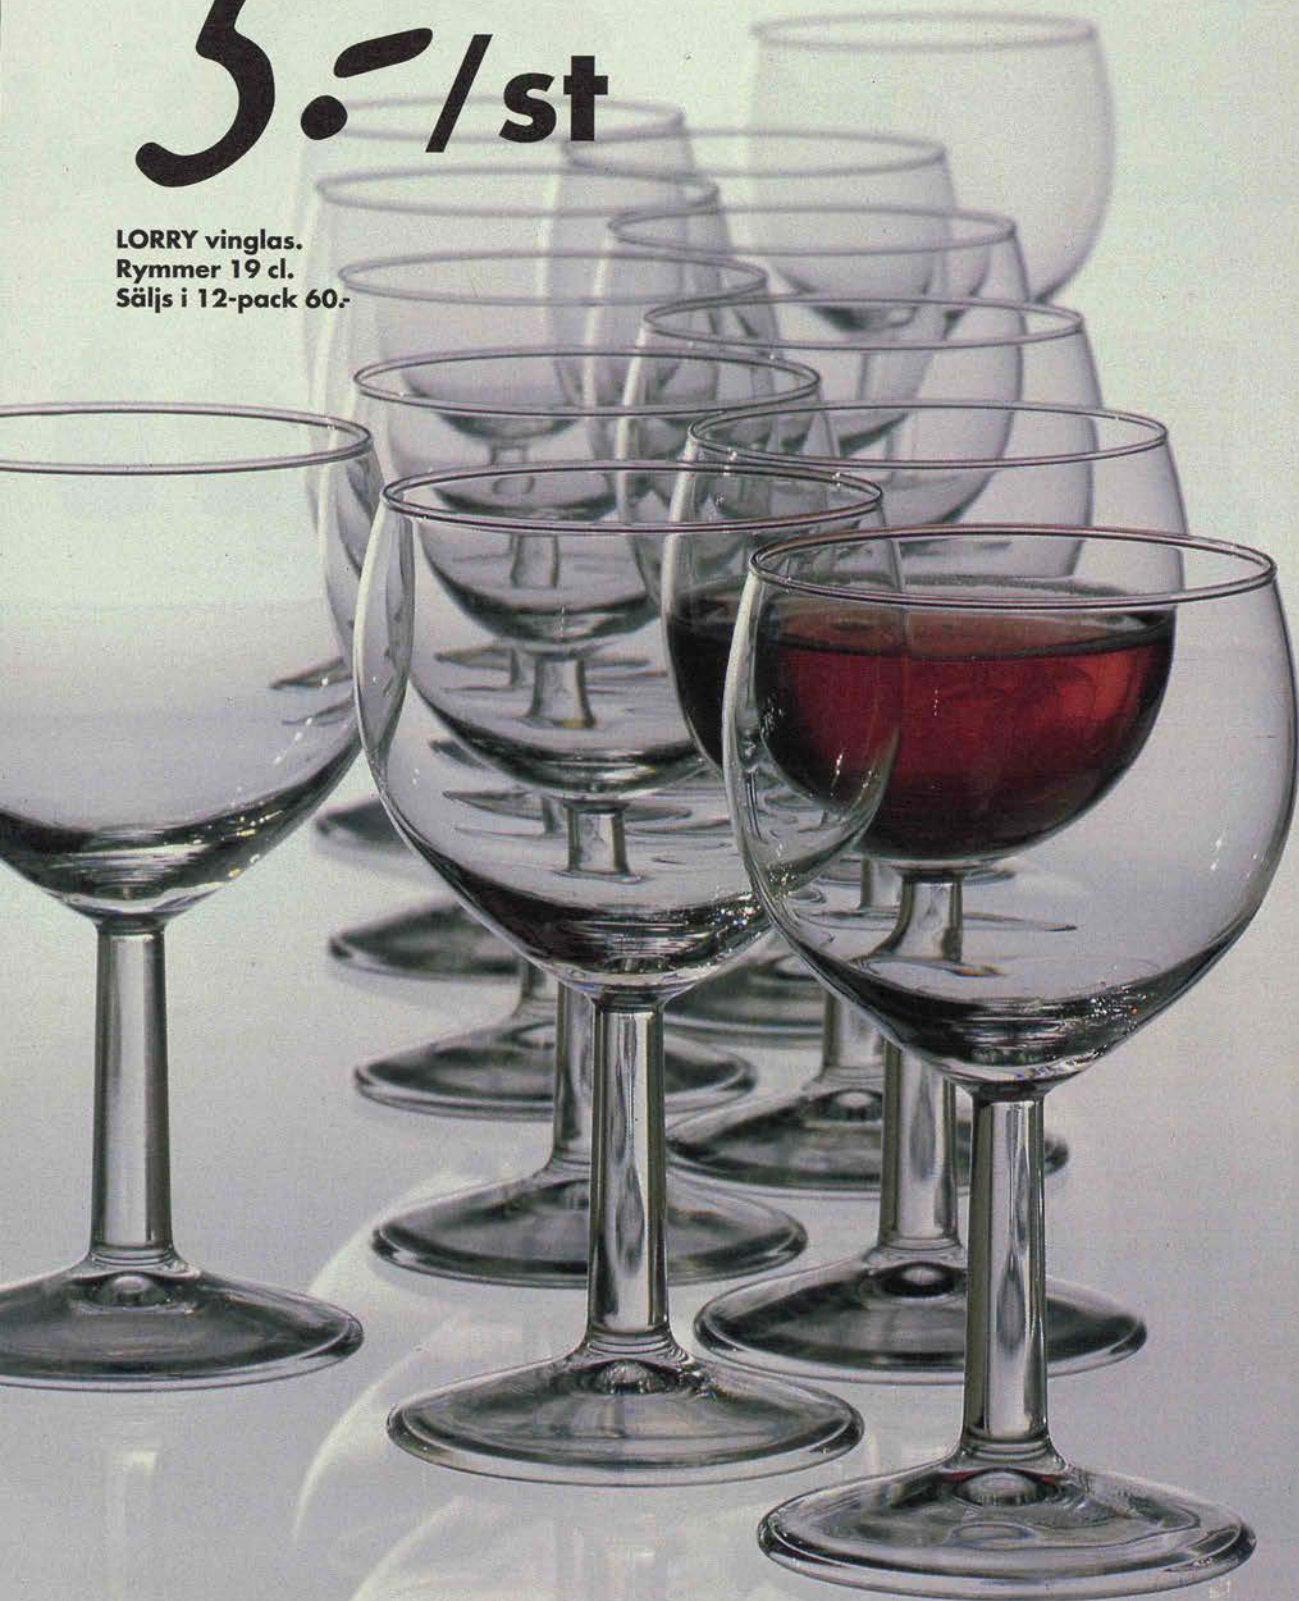

5.-/st

LORRY vinglas.
Rymmer 19 cl.
Säljs i 12-pack 60.-

OSLAGGBART PRIS!